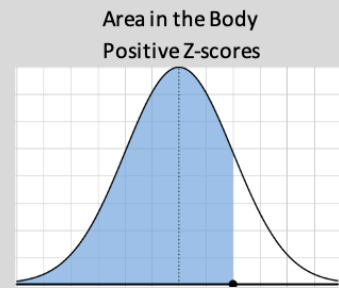

z	Tail	Body	0 and Z
0.01	0.4960	0.5040	0.0040
0.02	0.4920	0.5080	0.0080
0.03	0.4880	0.5120	0.0120
0.04	0.4840	0.5160	0.0160
0.05	0.4801	0.5199	0.0199

0.06	0.4761	0.5239	0.0239
0.07	0.4721	0.5279	0.0279
0.08	0.4681	0.5319	0.0319
0.09	0.4641	0.5359	0.0359
0.10	0.4602	0.5398	0.0398

0.11	0.4562	0.5438	0.0438
0.12	0.4522	0.5478	0.0478
0.13	0.4483	0.5517	0.0517
0.14	0.4443	0.5557	0.0557
0.15	0.4404	0.5596	0.0596

0.16	0.4364	0.5636	0.0636
0.17	0.4325	0.5675	0.0675
0.18	0.4286	0.5714	0.0714
0.19	0.4247	0.5753	0.0753
0.20	0.4207	0.5793	0.0793

0.21	0.4168	0.5832	0.0832
0.22	0.4129	0.5871	0.0871
0.23	0.4090	0.5910	0.0910
0.24	0.4052	0.5948	0.0948
0.25	0.4013	0.5987	0.0987

0.26	0.3974	0.6026	0.1026
0.27	0.3936	0.6064	0.1064
0.28	0.3897	0.6103	0.1103
0.29	0.3859	0.6141	0.1141
0.30	0.3821	0.6179	0.1179

0.31	0.3783	0.6217	0.1217
0.32	0.3745	0.6255	0.1255
0.33	0.3707	0.6293	0.1293
0.34	0.3669	0.6331	0.1331
0.35	0.3632	0.6368	0.1368

z	Tail	Body	0 and Z
0.36	0.3594	0.6406	0.1406
0.37	0.3557	0.6443	0.1443
0.38	0.3520	0.6480	0.1480
0.39	0.3483	0.6517	0.1517
0.40	0.3446	0.6554	0.1554

0.41	0.3409	0.6591	0.1591
0.42	0.3372	0.6628	0.1628
0.43	0.3336	0.6664	0.1664
0.44	0.3300	0.6700	0.1700
0.45	0.3264	0.6736	0.1736

0.46	0.3228	0.6772	0.1772
0.47	0.3192	0.6808	0.1808
0.48	0.3156	0.6844	0.1844
0.49	0.3121	0.6879	0.1879
0.50	0.3085	0.6915	0.1915

0.51	0.3050	0.6950	0.1950
0.52	0.3015	0.6985	0.1985
0.53	0.2981	0.7019	0.2019
0.54	0.2946	0.7054	0.2054
0.55	0.2912	0.7088	0.2088

0.56	0.2877	0.7123	0.2123
0.57	0.2843	0.7157	0.2157
0.58	0.2810	0.7190	0.2190
0.59	0.2776	0.7224	0.2224
0.60	0.2743	0.7257	0.2257

0.61	0.2709	0.7291	0.2291
0.62	0.2676	0.7324	0.2324
0.63	0.2643	0.7357	0.2357
0.64	0.2611	0.7389	0.2389
0.65	0.2578	0.7422	0.2422

0.66	0.2546	0.7454	0.2454
0.67	0.2514	0.7486	0.2486
0.68	0.2483	0.7517	0.2517
0.69	0.2451	0.7549	0.2549
0.70	0.2420	0.7580	0.2580