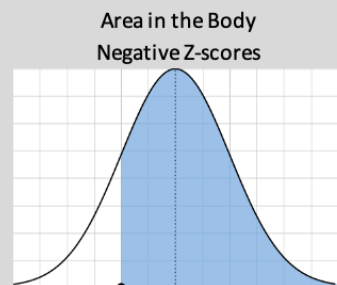

z	Tail	Body	0 and Z
2.81	0.0025	0.9975	0.4975
2.82	0.0024	0.9976	0.4976
2.83	0.0023	0.9977	0.4977
2.84	0.0023	0.9977	0.4977
2.85	0.0022	0.9978	0.4978

2.86	0.0021	0.9979	0.4979
2.87	0.0021	0.9979	0.4979
2.88	0.0020	0.9980	0.4980
2.89	0.0019	0.9981	0.4981
2.90	0.0019	0.9981	0.4981

2.91	0.0018	0.9982	0.4982
2.92	0.0018	0.9982	0.4982
2.93	0.0017	0.9983	0.4983
2.94	0.0016	0.9984	0.4984
2.95	0.0016	0.9984	0.4984

2.96	0.0015	0.9985	0.4985
2.97	0.0015	0.9985	0.4985
2.98	0.0014	0.9986	0.4986
2.99	0.0014	0.9986	0.4986
3.00	0.0013	0.9987	0.4987

3.01	0.0013	0.9987	0.4987
3.02	0.0013	0.9987	0.4987
3.03	0.0012	0.9988	0.4988
3.04	0.0012	0.9988	0.4988
3.05	0.0011	0.9989	0.4989

3.06	0.0011	0.9989	0.4989
3.07	0.0011	0.9989	0.4989
3.08	0.0010	0.9990	0.4990
3.09	0.0010	0.9990	0.4990
3.10	0.0010	0.9990	0.4990

3.11	0.0009	0.9991	0.4991
3.12	0.0009	0.9991	0.4991
3.13	0.0009	0.9991	0.4991
3.14	0.0008	0.9992	0.4992
3.15	0.0008	0.9992	0.4992

z	Tail	Body	0 and Z
3.16	0.0008	0.9992	0.4992
3.17	0.0008	0.9992	0.4992
3.18	0.0007	0.9993	0.4993
3.19	0.0007	0.9993	0.4993
3.20	0.0007	0.9993	0.4993

3.21	0.0007	0.9993	0.4993
3.22	0.0006	0.9994	0.4994
3.23	0.0006	0.9994	0.4994
3.24	0.0006	0.9994	0.4994
3.25	0.0006	0.9994	0.4994

3.26	0.0006	0.9994	0.4994
3.27	0.0005	0.9995	0.4995
3.28	0.0005	0.9995	0.4995
3.29	0.0005	0.9995	0.4995
3.30	0.0005	0.9995	0.4995

3.31	0.0005	0.9995	0.4995
3.32	0.0005	0.9995	0.4995
3.33	0.0004	0.9996	0.4996
3.34	0.0004	0.9996	0.4996
3.35	0.0004	0.9996	0.4996

3.36	0.0004	0.9996	0.4996
3.37	0.0004	0.9996	0.4996
3.38	0.0004	0.9996	0.4996
3.39	0.0003	0.9997	0.4997
3.40	0.0003	0.9997	0.4997

3.41	0.0003	0.9997	0.4997
3.42	0.0003	0.9997	0.4997
3.43	0.0003	0.9997	0.4997
3.44	0.0003	0.9997	0.4997
3.45	0.0003	0.9997	0.4997

3.46	0.0003	0.9997	0.4997
3.47	0.0003	0.9997	0.4997
3.48	0.0003	0.9997	0.4997
3.49	0.0002	0.9998	0.4998
3.50	0.0002	0.9998	0.4998