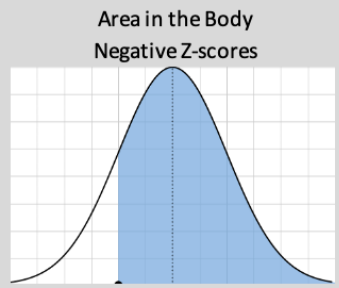

z	Tail	Body	0 and Z
0.01	0.4960	0.5040	0.0040
0.02	0.4920	0.5080	0.0080
0.03	0.4880	0.5120	0.0120
0.04	0.4840	0.5160	0.0160
0.05	0.4801	0.5199	0.0199

0.06	0.4761	0.5239	0.0239
0.07	0.4721	0.5279	0.0279
0.08	0.4681	0.5319	0.0319
0.09	0.4641	0.5359	0.0359
0.10	0.4602	0.5398	0.0398

0.11	0.4562	0.5438	0.0438
0.12	0.4522	0.5478	0.0478
0.13	0.4483	0.5517	0.0517
0.14	0.4443	0.5557	0.0557
0.15	0.4404	0.5596	0.0596

0.16	0.4364	0.5636	0.0636
0.17	0.4325	0.5675	0.0675
0.18	0.4286	0.5714	0.0714
0.19	0.4247	0.5753	0.0753
0.20	0.4207	0.5793	0.0793

0.21	0.4168	0.5832	0.0832
0.22	0.4129	0.5871	0.0871
0.23	0.4090	0.5910	0.0910
0.24	0.4052	0.5948	0.0948
0.25	0.4013	0.5987	0.0987

0.26	0.3974	0.6026	0.1026
0.27	0.3936	0.6064	0.1064
0.28	0.3897	0.6103	0.1103
0.29	0.3859	0.6141	0.1141
0.30	0.3821	0.6179	0.1179

0.31	0.3783	0.6217	0.1217
0.32	0.3745	0.6255	0.1255
0.33	0.3707	0.6293	0.1293
0.34	0.3669	0.6331	0.1331
0.35	0.3632	0.6368	0.1368

z	Tail	Body	0 and Z
0.36	0.3594	0.6406	0.1406
0.37	0.3557	0.6443	0.1443
0.38	0.3520	0.6480	0.1480
0.39	0.3483	0.6517	0.1517
0.40	0.3446	0.6554	0.1554

0.41	0.3409	0.6591	0.1591
0.42	0.3372	0.6628	0.1628
0.43	0.3336	0.6664	0.1664
0.44	0.3300	0.6700	0.1700
0.45	0.3264	0.6736	0.1736

0.46	0.3228	0.6772	0.1772
0.47	0.3192	0.6808	0.1808
0.48	0.3156	0.6844	0.1844
0.49	0.3121	0.6879	0.1879
0.50	0.3085	0.6915	0.1915

0.51	0.3050	0.6950	0.1950
0.52	0.3015	0.6985	0.1985
0.53	0.2981	0.7019	0.2019
0.54	0.2946	0.7054	0.2054
0.55	0.2912	0.7088	0.2088

0.56	0.2877	0.7123	0.2123
0.57	0.2843	0.7157	0.2157
0.58	0.2810	0.7190	0.2190
0.59	0.2776	0.7224	0.2224
0.60	0.2743	0.7257	0.2257

0.61	0.2709	0.7291	0.2291
0.62	0.2676	0.7324	0.2324
0.63	0.2643	0.7357	0.2357
0.64	0.2611	0.7389	0.2389
0.65	0.2578	0.7422	0.2422

0.66	0.2546	0.7454	0.2454
0.67	0.2514	0.7486	0.2486
0.68	0.2483	0.7517	0.2517
0.69	0.2451	0.7549	0.2549
0.70	0.2420	0.7580	0.2580