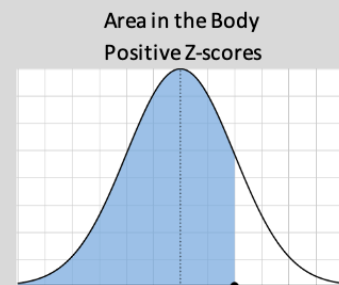

z	Tail	Body	0 and Z
2.81	0.0025	0.9975	0.4975
2.82	0.0024	0.9976	0.4976
2.83	0.0023	0.9977	0.4977
2.84	0.0023	0.9977	0.4977
2.85	0.0022	0.9978	0.4978

2.86	0.0021	0.9979	0.4979
2.87	0.0021	0.9979	0.4979
2.88	0.0020	0.9980	0.4980
2.89	0.0019	0.9981	0.4981
2.90	0.0019	0.9981	0.4981

2.91	0.0018	0.9982	0.4982
2.92	0.0018	0.9982	0.4982
2.93	0.0017	0.9983	0.4983
2.94	0.0016	0.9984	0.4984
2.95	0.0016	0.9984	0.4984

2.96	0.0015	0.9985	0.4985
2.97	0.0015	0.9985	0.4985
2.98	0.0014	0.9986	0.4986
2.99	0.0014	0.9986	0.4986
3.00	0.0013	0.9987	0.4987

3.01	0.0013	0.9987	0.4987
3.02	0.0013	0.9987	0.4987
3.03	0.0012	0.9988	0.4988
3.04	0.0012	0.9988	0.4988
3.05	0.0011	0.9989	0.4989

3.06	0.0011	0.9989	0.4989
3.07	0.0011	0.9989	0.4989
3.08	0.0010	0.9990	0.4990
3.09	0.0010	0.9990	0.4990
3.10	0.0010	0.9990	0.4990

3.11	0.0009	0.9991	0.4991
3.12	0.0009	0.9991	0.4991
3.13	0.0009	0.9991	0.4991
3.14	0.0008	0.9992	0.4992
3.15	0.0008	0.9992	0.4992

z	Tail	Body	0 and Z
3.16	0.0008	0.9992	0.4992
3.17	0.0008	0.9992	0.4992
3.18	0.0007	0.9993	0.4993
3.19	0.0007	0.9993	0.4993
3.20	0.0007	0.9993	0.4993

3.21	0.0007	0.9993	0.4993
3.22	0.0006	0.9994	0.4994
3.23	0.0006	0.9994	0.4994
3.24	0.0006	0.9994	0.4994
3.25	0.0006	0.9994	0.4994

3.26	0.0006	0.9994	0.4994
3.27	0.0005	0.9995	0.4995
3.28	0.0005	0.9995	0.4995
3.29	0.0005	0.9995	0.4995
3.30	0.0005	0.9995	0.4995

3.31	0.0005	0.9995	0.4995
3.32	0.0005	0.9995	0.4995
3.33	0.0004	0.9996	0.4996
3.34	0.0004	0.9996	0.4996
3.35	0.0004	0.9996	0.4996

3.36	0.0004	0.9996	0.4996
3.37	0.0004	0.9996	0.4996
3.38	0.0004	0.9996	0.4996
3.39	0.0003	0.9997	0.4997
3.40	0.0003	0.9997	0.4997

3.41	0.0003	0.9997	0.4997
3.42	0.0003	0.9997	0.4997
3.43	0.0003	0.9997	0.4997
3.44	0.0003	0.9997	0.4997
3.45	0.0003	0.9997	0.4997

3.46	0.0003	0.9997	0.4997
3.47	0.0003	0.9997	0.4997
3.48	0.0003	0.9997	0.4997
3.49	0.0002	0.9998	0.4998
3.50	0.0002	0.9998	0.4998